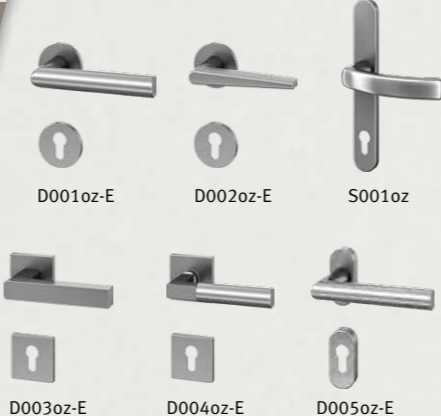

DB0703M
Eisenglimmer
dunkelgrau

AUSSENROSETTEN

INNENGRIFFE

AUSSENGRIFFE

FARBEN
Wählen Sie aus den 10 verschiedenen Aktionsfarben (rechts) Ihre Variante

- IHRE KOMBINATIONSMÖGLICHKEITEN**
- Außen Eisenglimmer
Innen Eisenglimmer (gleicher Farbton)
 - Außen Matt-Struktur-Farben oder Eisenglimmer
Innen Verkehrsweiß R9016M
 - Außen Matt-Struktur-Farben
Innen Matt-Struktur-Farben (unterschiedlicher oder gleicher Farbton)