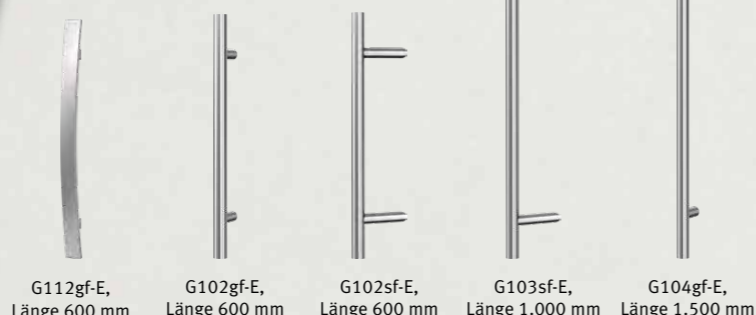

DB0703M
Eisenglimmer
dunkelgrau

AUSSENROSETTEN

INNENGRIFFE

AUSSENGRIFFE

FARBEN
Wählen Sie aus den 10 verschiedenen Aktionsfarben (rechts) Ihre Variante

- IHRE KOMBINATIONSMÖGLICHKEITEN**
- Außen Eisenglimmer
Innen Eisenglimmer (gleicher Farbton)
 - Außen Matt-Struktur-Farben oder Eisenglimmer
Innen Verkehrsweiß R9016M
 - Außen Matt-Struktur-Farben
Innen Matt-Struktur-Farben (unterschiedlicher oder gleicher Farbton)